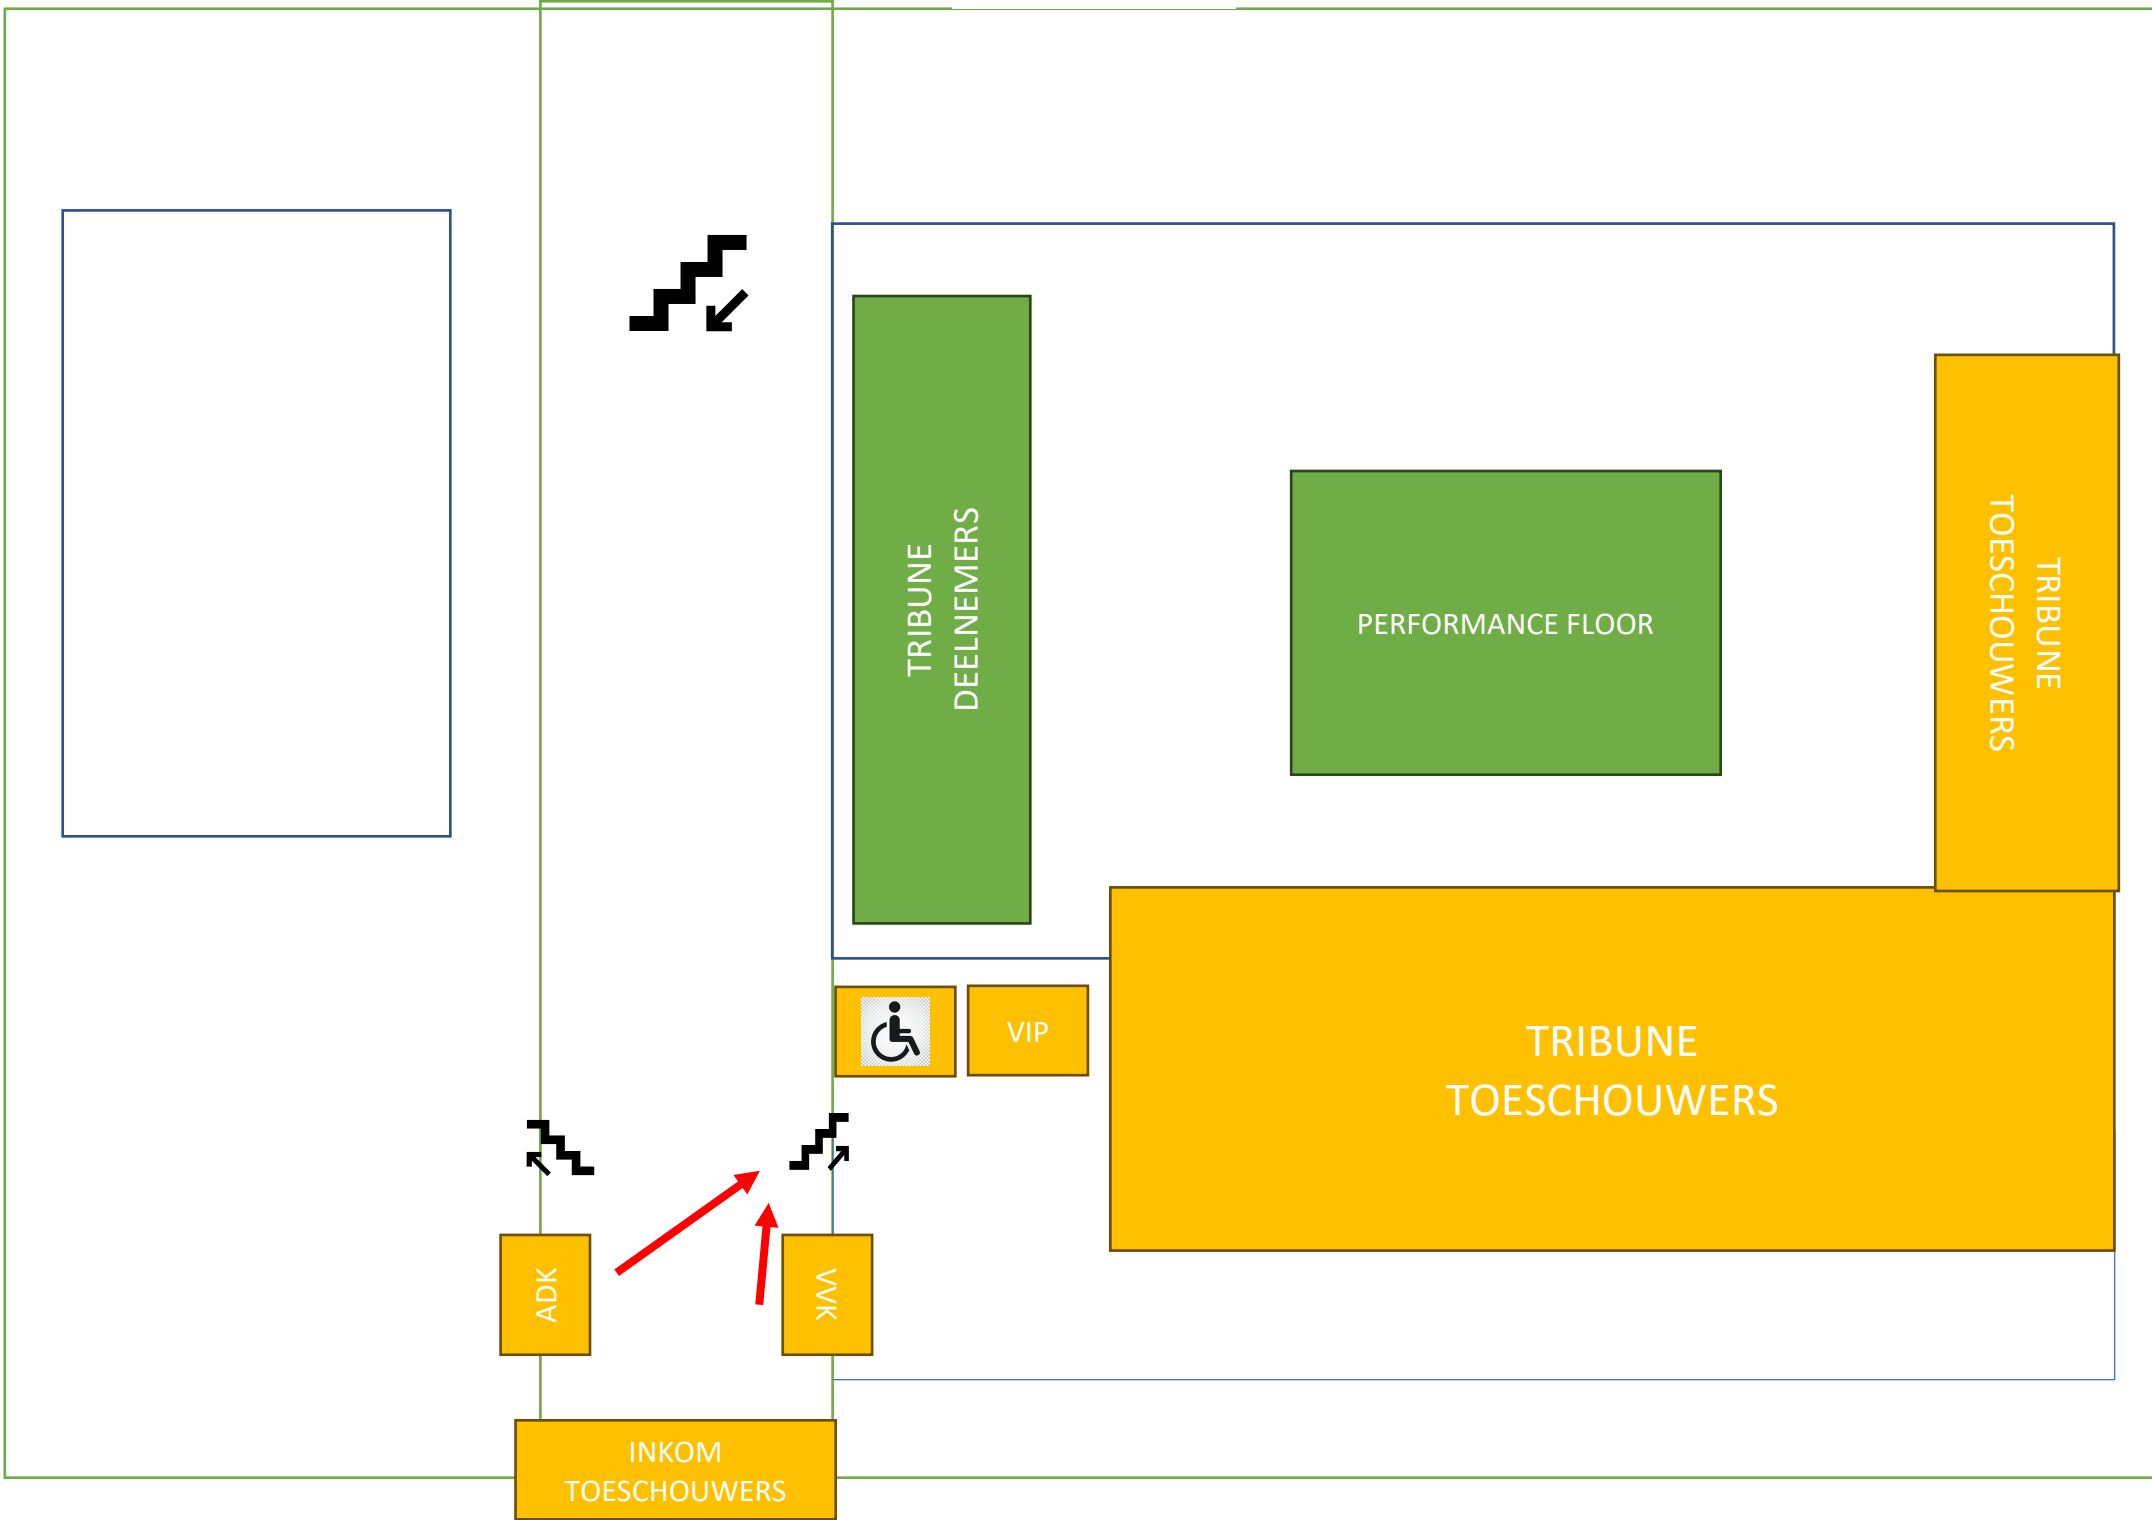

CHECK IN
PERFORMANCE

PERFORMANCE FLOOR

RODE
KRUIS

KLEEDKAMERS 10 tem 15

KLEEDKAMERS VECHTSPORTZAAL
1 tem 4

VECHTSPORTZAAL
(=kleedkamer)

ID CHECK

B

WARM UP 1

A

NIVEAU 0

NIVEAU 1